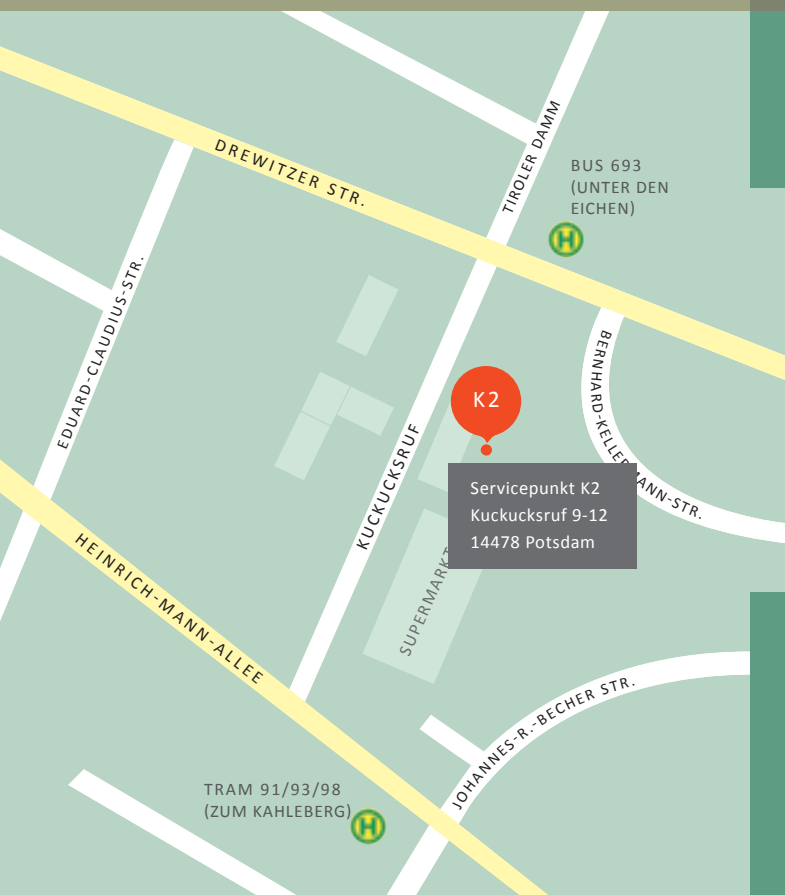

WINTERGARTEN

Ein kleines Highlight vom „K2“ ist der Wintergarten mit seinen großen Fenstern zum grünen Hof hin. Er eignet sich ideal für Familienfeiern oder Vereinstreffen. Auf den knapp 60 m² finden bis zu 40 Personen bequem Platz, für die in der angrenzenden und vollausgestatteten Küche auch ausreichend Geschirr vorhanden ist. Bei schönem Wetter kann die Terrasse vor dem Wintergarten mitgenutzt werden und bietet für 24 Gäste an den Tischen ausreichend Platz für ein gemütliches Beisammensein.

MIETPREISE / PRIVAT

39 €	2 Stunden
69 €	4 Stunden
139 €	8 Stunden
179 €	16 Stunden
249 €	24 Stunden
299 €	36 Stunden
339 €	48 Stunden

MIETPREISE / GEWERBLICH

69 €	2 Stunden
149 €	4 Stunden
189 €	8 Stunden
229 €	16 Stunden
309 €	24 Stunden
359 €	36 Stunden
399 €	48 Stunden

SEMINAR- UND VERANSTALTUNGSRAUM

Der große Veranstaltungsraum im „K2“ lässt sich neben dem Wintergarten auf unterschiedlichste Art nutzen. In dem hellen 96 m² großen Raum sind Sportkurse genauso denkbar, wie Seminare oder Schulungen. Je nach Art der Nutzung und Bestuhlung finden dort zwischen 20 und 60 Personen locker Platz. Ein angrenzender Vorraum kann als Empfangsbereich flexibel genutzt werden.

MIETPREISE / STUNDE

19 €	private Nutzung
16 €	Sportangebote
30 €	Vereinsnutzung
80 €	Firmennutzung

K2

Servicepunkt K2
Kuckucksruf 9-12
14478 Potsdam

TRAM 91/93/98
(ZUM KAHLEBERG)